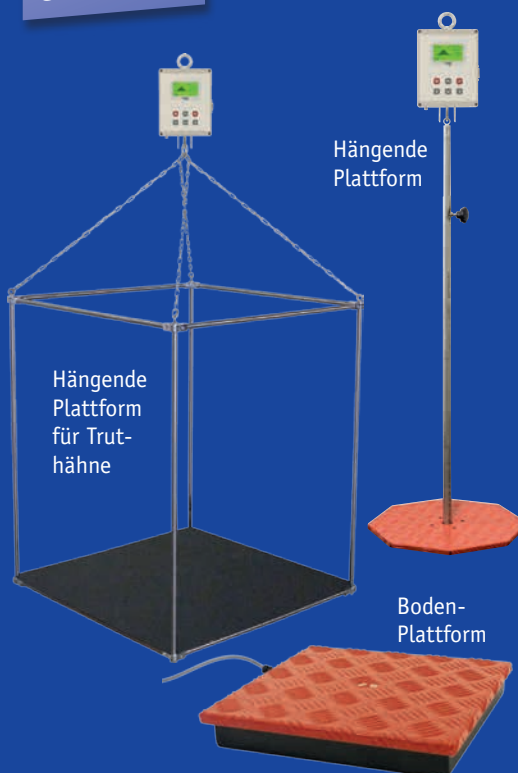

Mit dem Innov' Space Award und World Poultry Award ausgezeichnet, ist die T.E.L.L. Waage BAT2 technologisch führend im Bereich der automatischen Geflügelwiegung.

Dank ihres kompakten Designs und Batteriebetriebs kann die Waage ohne Kabel und zusätzliche Ausgaben schnell installiert werden.

Unser einzigartiges GSM-Kommunikationssystem gestaltet den Aufbau von umfangreichen kabellosen Netzwerken mit Fernüberwachung einfach und kosteneffektiv. Haben Sie jemals davon geträumt, Tagesstatistiken all Ihrer Herden für nur ein paar Euro pro Monat zu erhalten? Stellen Sie sich dies vor: keine hohen Gebühren an Kommunikationsunternehmen mehr und keine Probleme bei der Kabelinstallation. Stecken Sie einfach eine Standard-SIM-Karte in die Geflügelwaage, und diese sendet automatisch Tagesstatistiken an Ihren PC oder Ihr Mobiltelefon. Sie haben einen täglichen Überblick über all Ihre Herden und können rechtzeitig reagieren.

Es gibt zudem viele weitere Verbindungsmöglichkeiten, so dass sie in allen bestehenden Systemen ganz einfach verwendet werden kann. Neben der BAT2 Full, die alle Eigenschaften bietet, bieten wir auch die einfachere BAT2 Lite-Version an, die sich für Anwendungen mit einem begrenzten Budget eignet.

BAT 2

in zwei Varianten erhältlich

Hängende Plattform für Trutzhähne

Hängende Plattform

Boden-Plattform

Statistische Auswertung an einem PC

Für alle Geflügelarten geeignet; hier am Beispiel von Eintagsküken, Hähnchen, einen Tag alten und ausgewachsenen Truthähnen