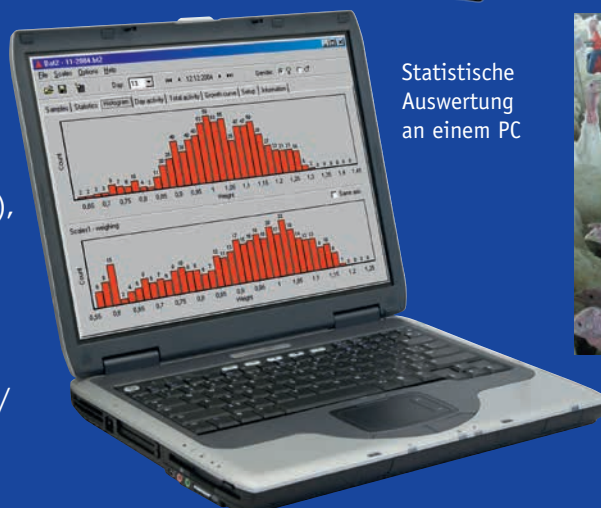

BAT 2

in zwei Varianten erhältlich

Hängende Plattform für Trutzhähne

Hängende Plattform

Boden-Plattform

Statistische Auswertung an einem PC

Für alle Geflügelarten geeignet; hier am Beispiel von Eintagsküken, Hähnchen, einen Tag alten und ausgewachsenen Truthähnen