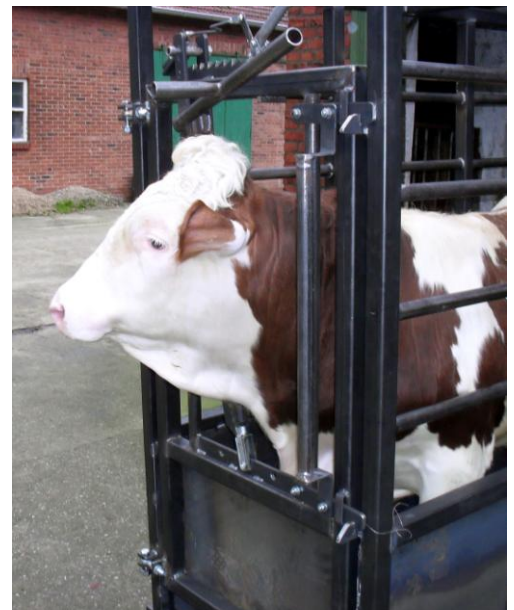

Großtierwaage TGVW

Waagenkäfig zum Verwiegen von Großvieh und Fresser, stationär oder transportabel

Zum Verwiegen von z.B. Bullen ist die TGVW die ideale Waage.
Die TGVW ist stationär oder mobil einsetzbar. Die Mobilität wird durch Transporträder oder durch Hebevorrichtungen für einen Gabelstapler erreicht.
Die Waage ist mit erhöhten Gittern und Türen, sowie drei Übersprungbügel versehen.

Merkmale:

- Doppelte Türverriegelung zum einfachen und sicheren Schließen der Türen.
- Rutschsicherer Bodenbelag aus Tränenblech
- Kopfklemme optional lieferbar
- Auftrittshöhe ca. 12 cm
- Standardmäßig hochwertig lackiert, verzinkte Ausführung lieferbar
- Eigengewicht ca. 350kg, je nach Ausführung

Standardmodelle/ Abmessungen:

Breite 90cm x Länge 200cm (225cm, 250cm)	Höhe 200cm	max. Last 1000 oder 1500kg in 100g Schritten
Breite 80cm x Länge 180cm	Höhe 140cm	max. Last 600kg in 100g Schritten
Breite 60cm x Länge 160cm	Höhe 140cm	max. Last 600kg in 100g Schritten