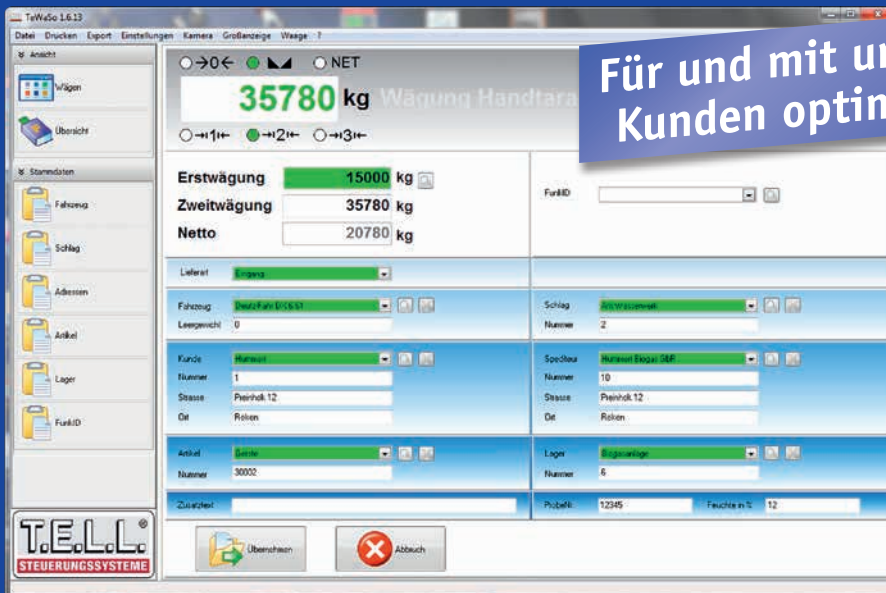

## Fahrzeugwaagen bequem über den PC bedienen

WIEGEN

STEUERN

DOSIEREN

### GRAMMGENAU.

... denn jedes Gramm zählt.

Für und mit unseren Kunden optimiert!

Die bewährte TEWASO Software wurde komplett überarbeitet und in Zusammenarbeit mit unseren Kunden optimiert.

Mit der neuen Version bedienen Sie Ihre Fahrzeugwaage jetzt noch komfortabler über einen PC.

### Einige der Möglichkeiten der Software TEWASO

- Einfache Stammdateneingabe für Fahrzeuge (mit Leergewicht), Kunden/Lieferanten, Artikel, Spediteure, Schläge (mit Kunden/Lieferanten verknüpft), Lager, Funk ID's
- Direkte Auswahl von Wägearten Erstwägung, Zweitwägung, Wägung mit hinterlegtem Leergewicht
- Einfache und sichere Bedienung durch selbst konfigurierbare Pflichtfelder, die rot dargestellt und ausgefüllt werden müssen
- Hofliste zur schnellen Ansicht der noch nicht zurückgewogenen Fahrzeuge
- Zusätzliche Eingabefelder für Feuchte, Probennummer und Zusatztext
- Schnellauswahl der Stammdaten über ID's
- Automatisches Auslösen einer Wägung bei Ruhelage möglich
- Anbindung aller T.E.L.L. Waagenterminals (über Netzwerk oder Comport). Anbindung von Fremdgeräten möglich
- Unterstützung der Funkfernbedienung FFB06N zur Übernahme einer Wägung mit hinterlegtem Leergewicht mit frei konfigurierbarer Abfrage der Stammdaten oder zum Auslösen einer Erst- und Zweitwägung mit frei konfigurierbarer Abfrage der Stammdaten
- Unterstützung der Funkfernbedienung FFB06 zur Übernahme einer Wägung mit hinterlegtem Leergewicht oder zum Auslösen einer Erst- oder Zweitwägung
- Unterstützung sämtlicher T.E.L.L. Großanzeigen zur Anzeige des Gewichtes, zur Anzeige von frei programmierbaren Meldungen bei Wägungen mit Funkfernbedienung oder Außentaster, zur Anzeige der aktuellen Uhrzeit, automatische Abschaltung (bei unbelasteter Waage) konfigurierbar