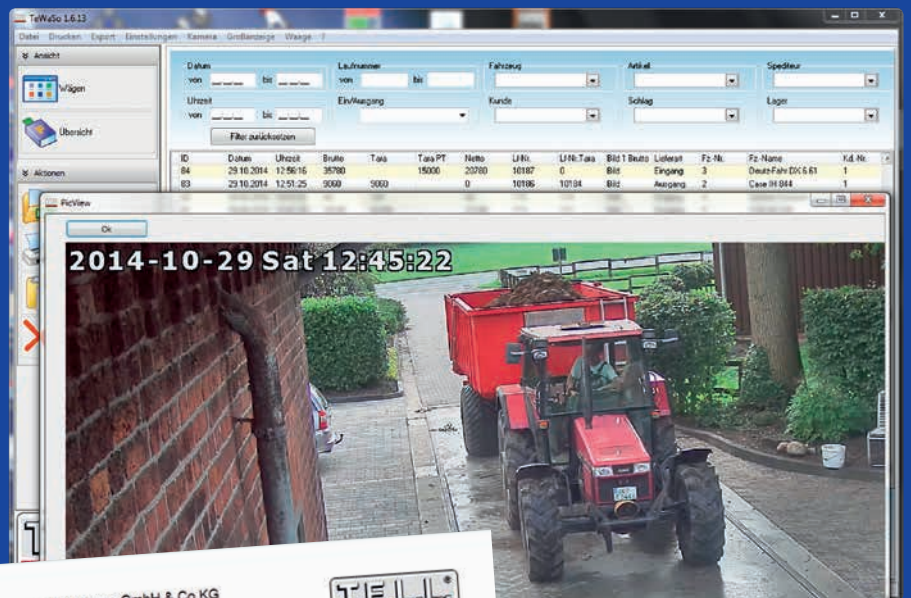

- Unterstützung einer oder mehrerer Netzwerkkamera(s). Mit jeder Wägung werden ein oder mehrere Fotos hinterlegt, diese können in der Übersicht eingesehen werden, Anzeige der Fotos in der Hofliste, Übernahme der Fotos in Excel
- Unterstützung eines Außentasters an der Waage (am Waagenterminal)
- Unterstützung von Bedienschrank mit Erkennungssystem (am Waagenterminal oder direkt am PC)
- Unterstützung der Smartphone-app „Tellscale“
- Wägescheine frei konfigurierbar, einfache Auswahl zwischen mehreren Adressköpfen, Kundenlogo kann eingebunden werden, direkte Ausgabe auf Drucker oder Speicherung in PDF-Format
- Sammellieferscheine frei konfigurierbar, nach Stammdaten wählbar, Filterung nach Stammdaten, Datum, Uhrzeit, Laufnummer und Ein-/Ausgang, direkte Ermittlung der Gesamtgewichte nach der Filterung, Ausgabe auf Drucker oder Speicherung in PDF-Format
- Excelexport, Filterung nach Stammdaten, Datum, Uhrzeit, Laufnummer und Ein-/Ausgang
- Einfache Nacherfassung oder Korrektur der Datensätze
- Einfache Datensicherung

T.E.L.L. Steuerungssysteme GmbH & Co.KG
Von-Siemens-Str. 2
48691 Vreden
Tel.: 02564-93580

Lieferscheinnr. 10189	Case IH 844	Eingang
Fahrzeug 2	Spediteur 10	
Kunde/Lieferant 1	Hummert Biogas GbR	
Hummert	Preinhok 12	
Preinhok 12	12345 Reken	
12345 Reken	Schlag	1
Artikel 30002	Hofkamp	
Gerste	Lager	60002
Probennr. 12345	Silo2	
Feuchte in % 10		
Zusatztext		
Zweite Lieferung...		

Erstwägung	15000	kg	29.10.2014	12:25:24	10188
Zweitwägung	35780	kg	29.10.2014	12:45:22	10189
Tara PT		kg			
Netto	20780	kg			

Messwerte aus frei programmierbarer Zusatzbezeichnung. Die gezeigten Messwerte können eingesehen werden.

Bild Erstwägung
12:25:24

Bild Zweitwägung
12:45:22

Die Anpassung der Software an Ihren Laptop oder PC erfolgt individuell. Der Aufwand dafür hängt von der Menge der anzulegenden Dateien ab. Dieses sind z.B. Kunden-, Artikel- oder Lieferantendatenbanken.

Wir liefern elektronische Waagen von 0 bis 120.000 kg

WAAGEN
VIELFALT

Besuchen Sie uns
im Internet:
www.tell.de