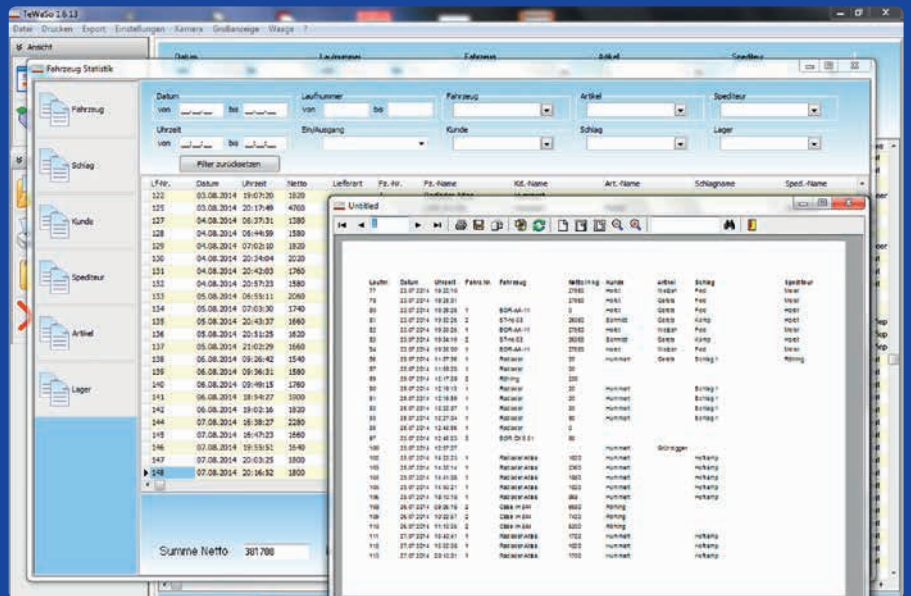

- Unterstützung einer oder mehrerer Netzwerkkamera(s). Mit jeder Wägung werden ein oder mehrere Fotos hinterlegt, diese können in der Übersicht eingesehen werden, Anzeige der Fotos in der Hofliste, Übernahme der Fotos in Excel
- Unterstützung eines Außentasters an der Waage (am Waagenterminal)
- Unterstützung von Bedienschrank mit Erkennungssystem (am Waagenterminal oder direkt am PC)
- Unterstützung der Smartphone-app „Tellscale“
- Wägescheine frei konfigurierbar, einfache Auswahl zwischen mehreren Adressköpfen, Kundenlogo kann eingebunden werden, direkte Ausgabe auf Drucker oder Speicherung in PDF-Format
- Sammellieferscheine frei konfigurierbar, nach Stammdaten wählbar, Filterung nach Stammdaten, Datum, Uhrzeit, Laufnummer und Ein-/Ausgang, direkte Ermittlung der Gesamtgewichte nach der Filterung, Ausgabe auf Drucker oder Speicherung in PDF-Format
- Excelexport, Filterung nach Stammdaten, Datum, Uhrzeit, Laufnummer und Ein-/Ausgang
- Einfache Nacherfassung oder Korrektur der Datensätze
- Einfache Datensicherung

T.E.L.L. Steuerungssysteme GmbH & Co.KG
Von-Siemens-Str. 2
48691 Vreden
Tel.: 02564-93580

Lieferscheinnr. 10189	Case IH 844	Eingang
Fahrzeug 2	Spediteur 10	
Kunde/Lieferant 1	Hummert Biogas GbR	
Hummert	Preinhok 12	
Preinhok 12	12345 Reken	
12345 Reken	Schlag	1
Artikel 30002	Hofkamp	
Gerste	Lager	60002
Probennr. 12345	Silo2	
Feuchte in % 10		
Zusatztext		
Zweite Lieferung...		

Erstwägung	15000	kg	29.10.2014	12:25:24	10188
Zweitwägung	35780	kg	29.10.2014	12:45:22	10189
Tara PT		kg			
Netto	20780	kg			

Messwerte aus frei programmierbarer Zusatzbezeichnung. Die gezeigten Messwerte können eingesehen werden.

Bild Erstwägung
12:25:24

Bild Zweitwägung
12:45:22

Die Anpassung der Software an Ihren Laptop oder PC erfolgt individuell. Der Aufwand dafür hängt von der Menge der anzulegenden Dateien ab. Dieses sind z.B. Kunden-, Artikel- oder Lieferantendatenbanken.

Wir liefern elektronische Waagen von 0 bis 120.000 kg

WAAGEN
VIELFALT

Besuchen Sie uns
im Internet:
www.tell.de